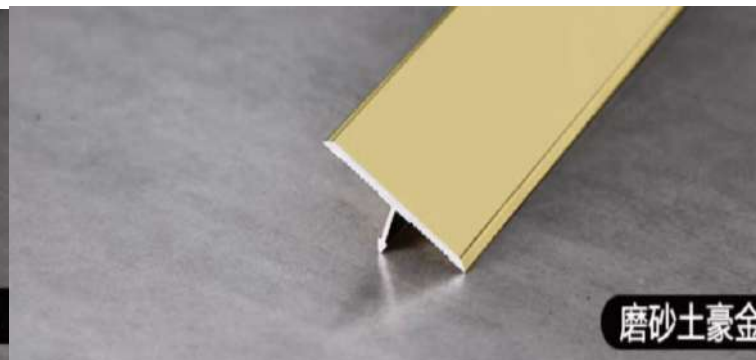

T型单牙分割线

砂黑、砂金、砂玫瑰金

型号	长度		图片	简图	包装 (支)
YP-T33	3M				100
YP-T40	3M				100