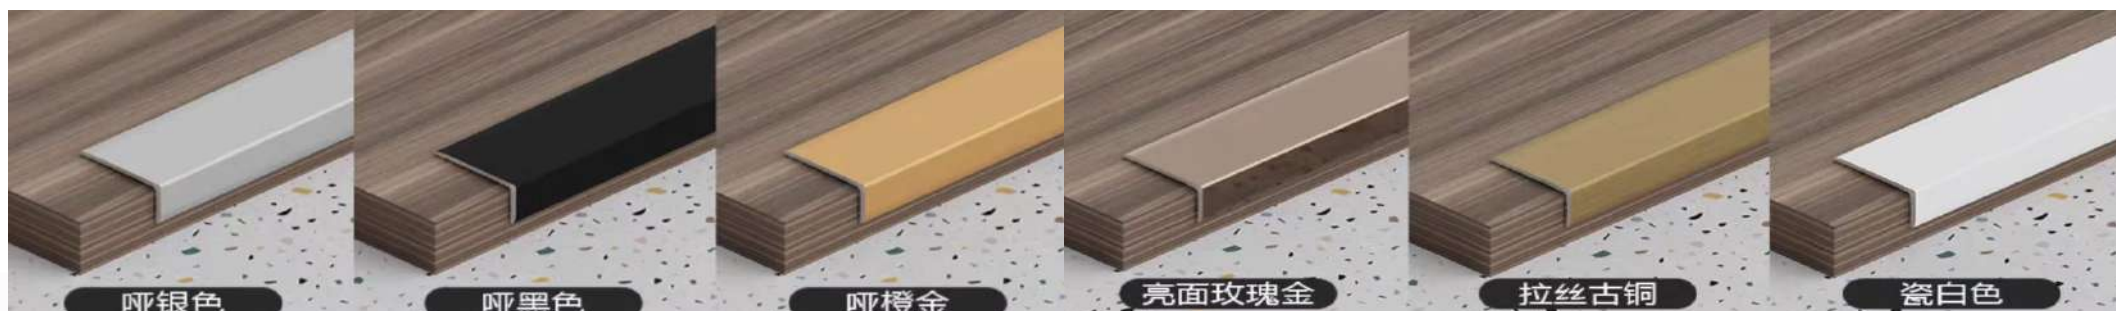

不等边直角包角

哑黑、哑金、哑银、玫瑰金、瓷白、古铜拉丝

型号	长度		图片	简图	包装 (支)
YP-L8X15	3M				100
YP-L10X30	3M				100
YP-L10X40	3M				100