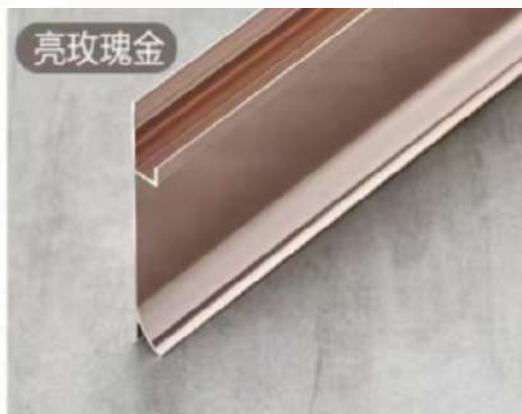

8厘护墙板加厚款系列

哑黑、哑金、玫瑰金、古铜拉丝

型号	长度		图片	简图	包装 (支)
YP-8厘腰线	3M				100
YP-8厘无灯踢脚线	3M				100