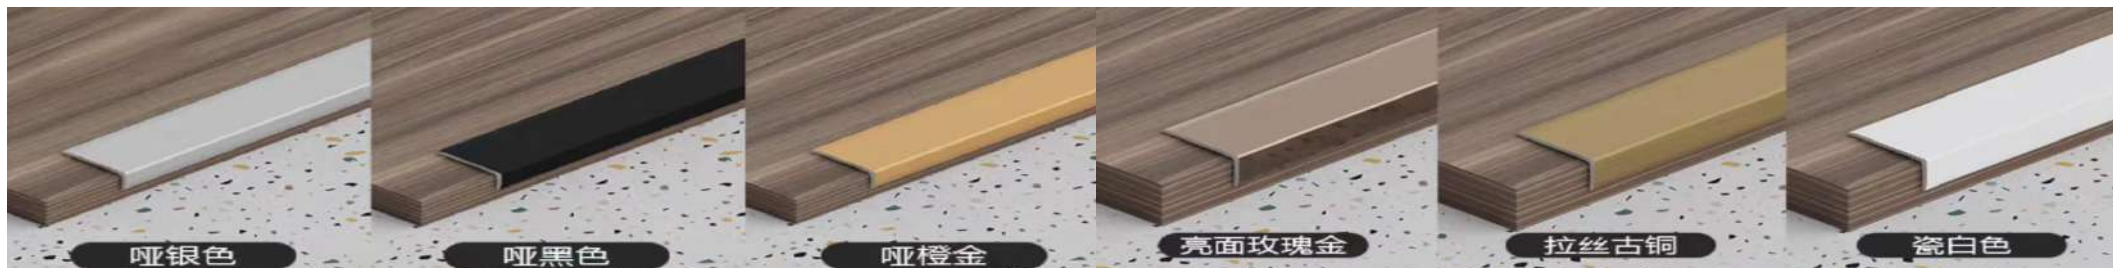

不等边直角包角

哑黑、哑金、哑银、玫瑰金、瓷白、古铜拉丝

型号	长度		图片	简图	包装 (支)
YP-L5X10	3M				100
YP-L5X15	3M				100
YP-L5X20	3M				100
YP-L5X40	3M				100