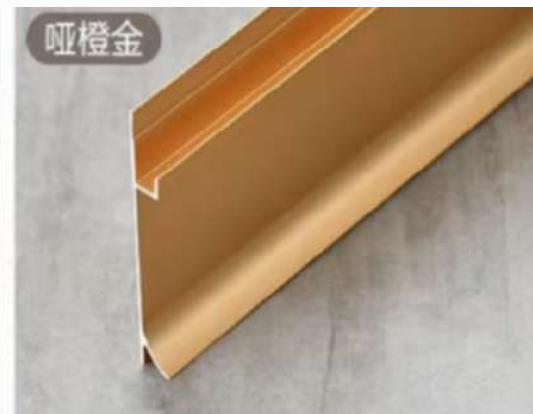

5厘护墙板加厚款系列

哑黑、哑金、玫瑰金、古铜拉丝

型号	长度		图片	简图	包装 (支)
YP-5厘腰线	3M				100
YP-5厘无灯踢脚线	3M				100