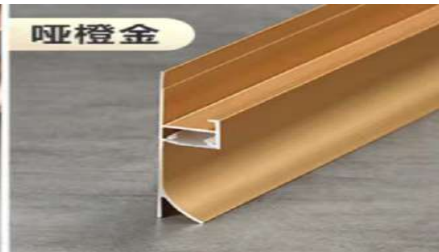

8厘护墙板普通款系列

哑黑、哑金、哑银、哑古铜、灰、亮金、玫瑰金、瓷白

型号	长度		图片	简图	包装 (支)
YP-8厘灯带中接	3M				100
YP-8厘灯带收边	3M				100
YP-8厘灯带双工	3M				100
YP-8厘灯带踢脚线	3M				100