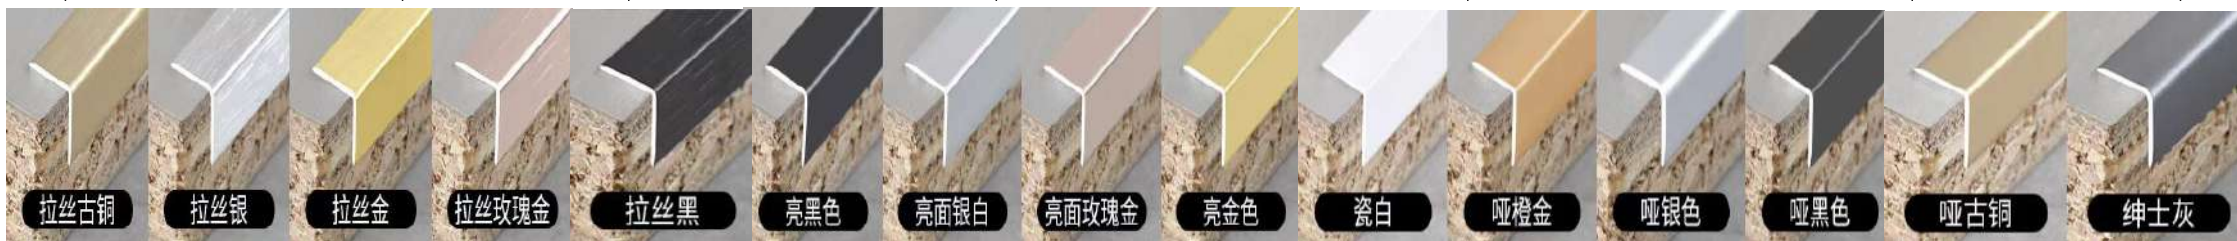

等边直角包角

哑黑、哑金、哑银、哑古铜、灰、玫瑰金、亮金、亮黑、亮银、瓷白、拉丝亮黑、拉丝亮金、拉丝亮银、拉丝玫瑰金、拉丝古铜

型号	长度		图片	简图	包装 (支)
L6X6	3M				100
L10X10	3M				100
L15X15	3M				100
L20X20	3M				100