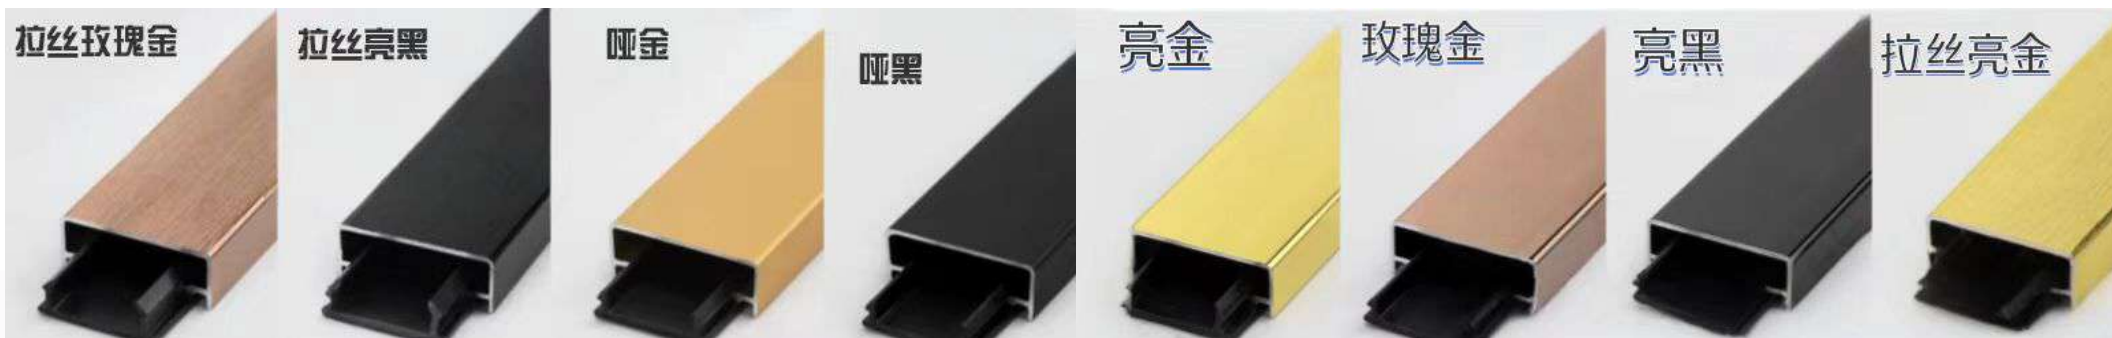

# 带底座U型分割线

哑黑、哑金、亮黑、亮金、玫瑰金、拉丝玫瑰金、拉丝亮金、拉丝亮黑

型号	长度		图片	简图	包装 (支)
U6X11带底座	3M				100
U7X15带底座	3M				100
U7X20带底座	3M				100