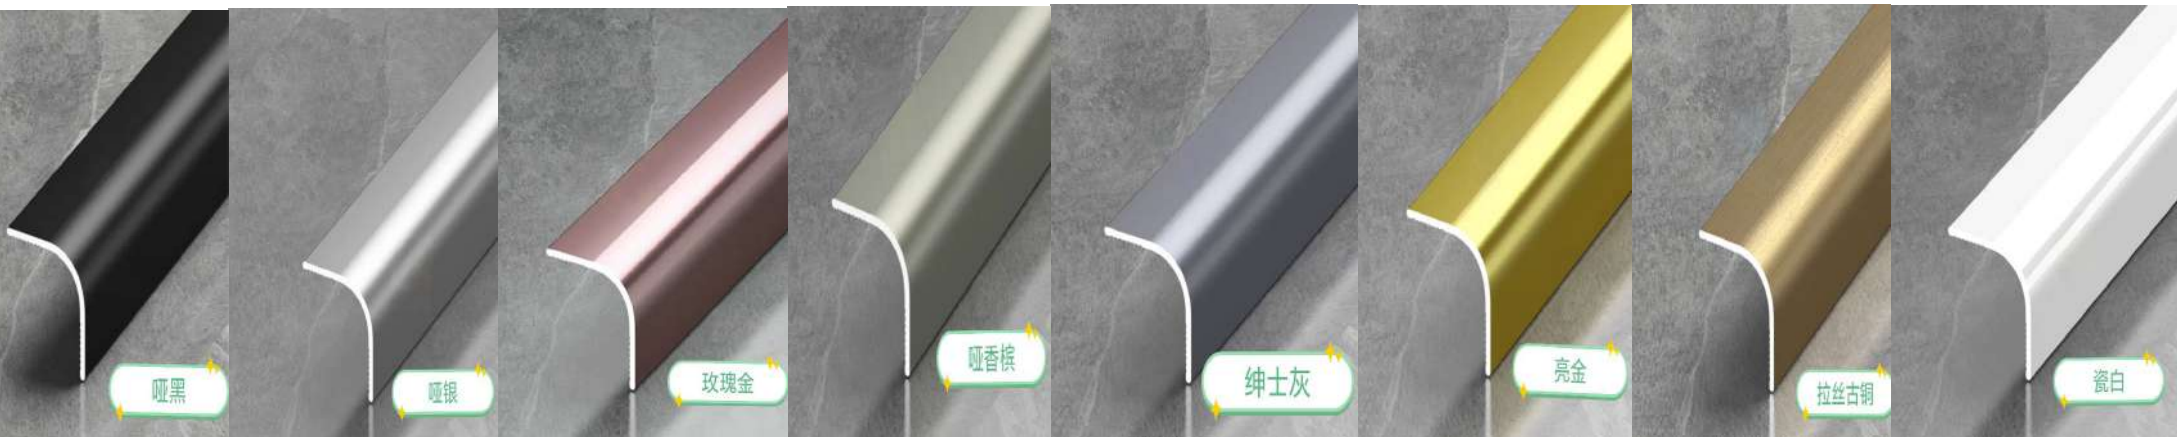

等边圆弧包角

哑黑、哑银、玫瑰金、哑香槟、绅士灰、亮金、拉丝古铜、瓷白

型号	长度		图片	简图	包装 (支)
YP-20圆弧阳角	3M				100
YP-30圆弧阳角	3M				100