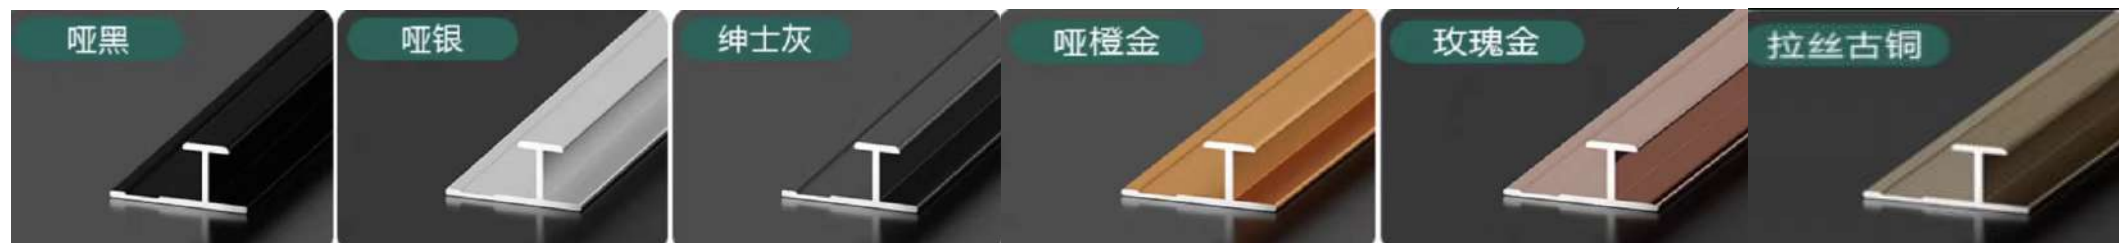

8厘护墙板加厚款系列

哑黑、哑银、哑金、玫瑰金，绅士灰、古铜拉丝

型号	长度		图片	简图	包装 (支)
YP-8厘工字厚	3M				100
YP-8厘收口厚	3M				100
YP-8厘半圆阳角	3M				100
YP-8厘尖阳角	3M				100