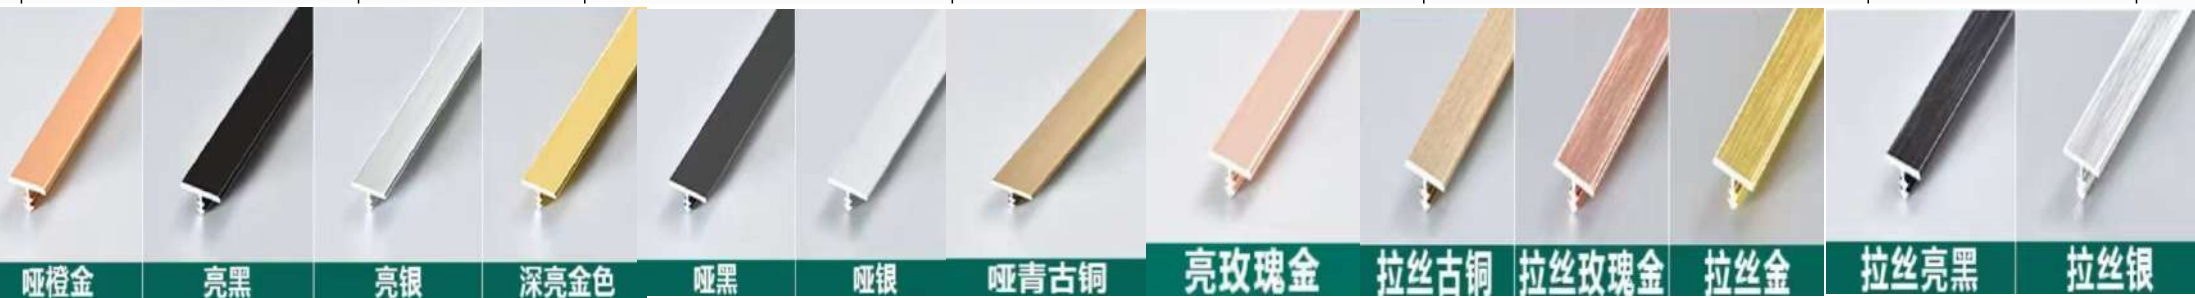

# T型单牙分割线

哑黑、哑银、绅士灰、拉丝古铜、瓷白

型号	长度		图片	简图	包装 (支)
YP-T50	3M				100
YP-T60	3M				100

# T型双牙分割线

哑黑、哑金、哑银、哑古铜、亮黑、亮金、亮银、玫瑰金、拉丝亮黑、拉丝亮金、拉丝亮银、拉丝玫瑰金、拉丝古铜

型号	长度		图片	简图	包装 (支)
YP-T6双牙	3M				100
YP-T8双牙	3M				100
YP-T10双牙	3M				100
YP-T12双牙	3M				100