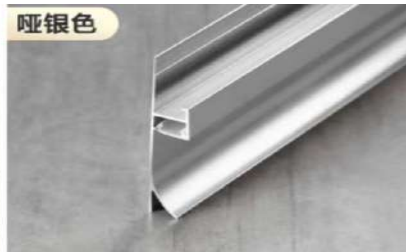

8厘护墙板普通款系列

哑黑、哑金、哑银、哑古铜、灰、亮金、玫瑰金、瓷白

型号	长度		图片	简图	包装 (支)
YP-8厘灯带中接	3M				100
YP-8厘灯带收边	3M				100
YP-8厘灯带双工	3M				100
YP-8厘灯带踢脚线	3M				100