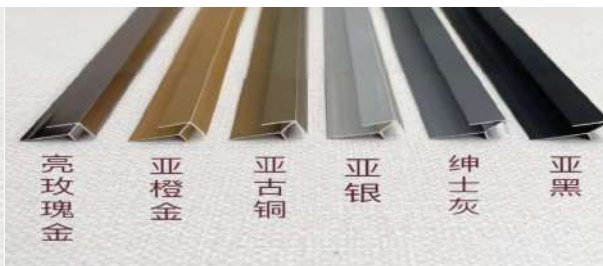

8厘护墙板普通款系列

哑黑、哑金、哑银、哑古铜、灰、亮金、玫瑰金、瓷白

型号	长度		图片	简图	包装 (支)
YP-8厘尖阳角 大面宽	3M				100
YP-8厘B款阳角	3M				100
YP-8厘尖阳角 小面宽	3M				100
YP-8厘方圆阳角	3M				100