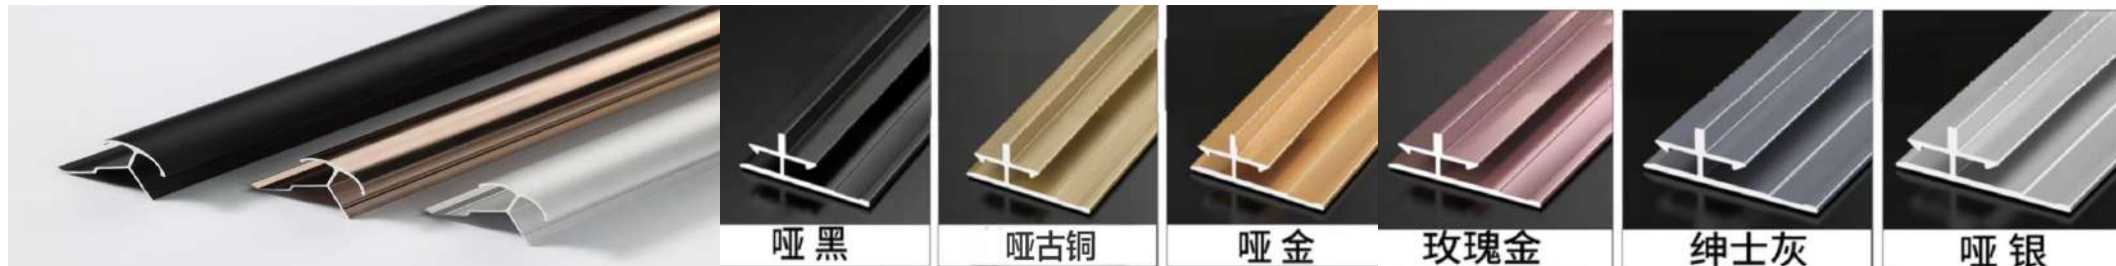

8厘护墙板普通款系列

哑黑、哑金、哑银、哑古铜、灰、亮金、玫瑰金、瓷白

型号	长度		图片	简图	包装 (支)
YP-8厘圆弧阳角	3M				100
YP-8厘顶线	3M				100
YP-8厘腰线	3M				100
YP-8厘微缝线	3M				100