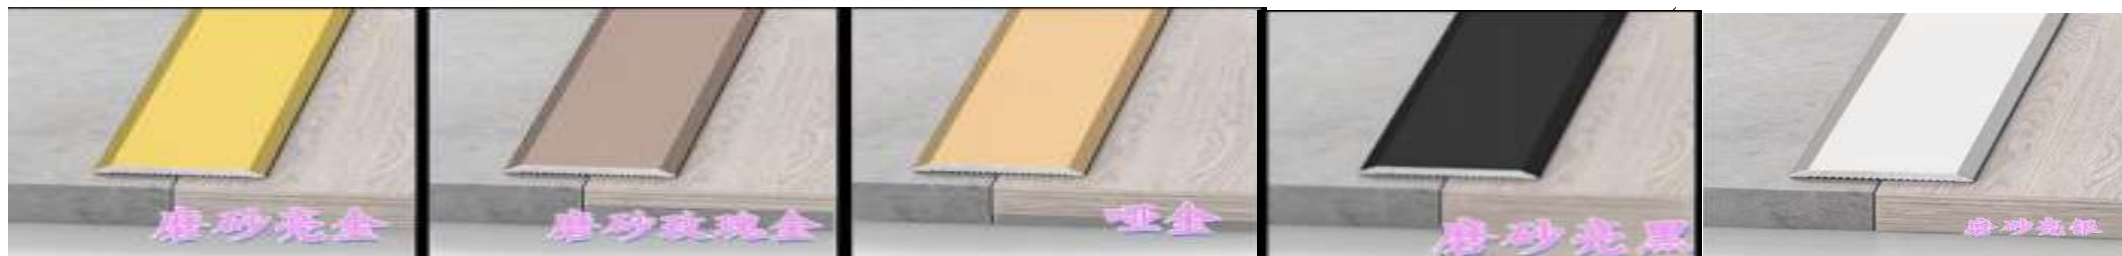

平条

哑金、哑银、砂亮黑、砂亮金、砂亮银、砂玫瑰金

型号	长度		图片	简图	包装 (支)
10平板	2.8M			 10mm	100
15平板	2.8M			 15mm	100
20平板	2.8M			 20mm	100
35平板	2.8M			 35mm	100