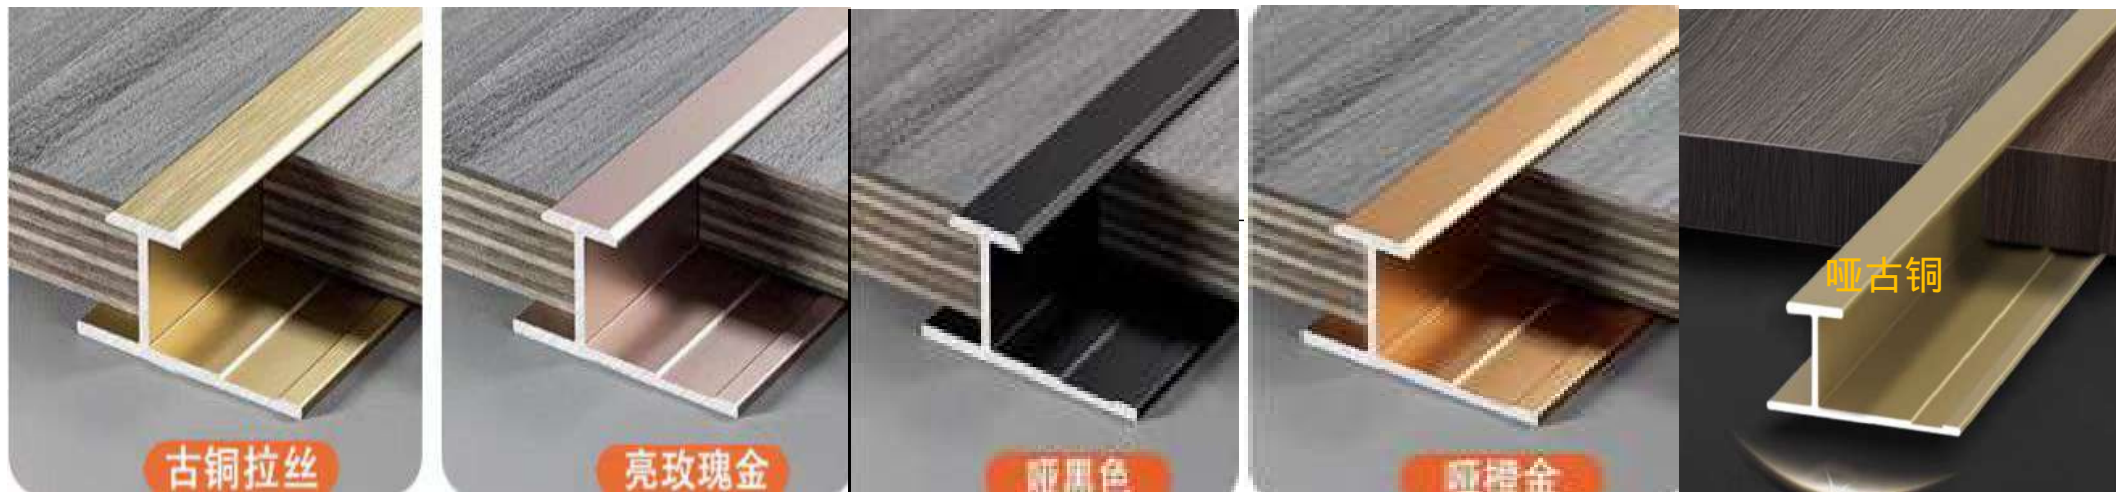

18厘护墙板加厚款系列

哑黑、哑金、玫瑰金、哑古铜、古铜拉丝

型号	长度		图片	简图	包装 (支)
YP-18厘分线	3M				40
YP-18厘收口	3M				40
YP-18厘尖阳角	3M				40