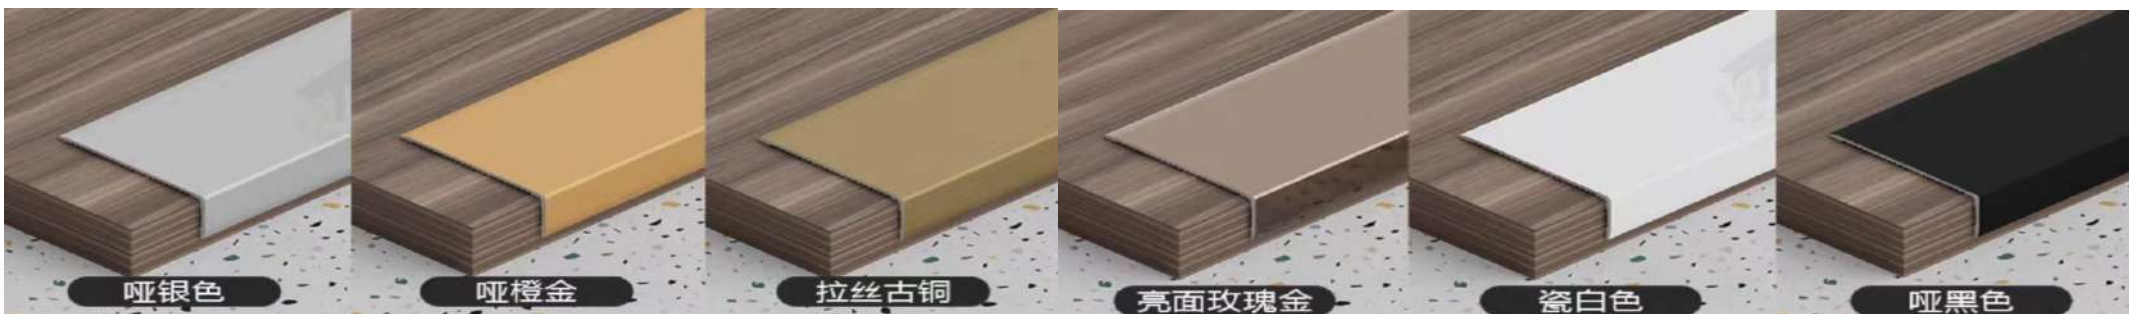

不等边直角包角

哑黑、哑金、哑银、玫瑰金、瓷白、古铜拉丝

型号	长度		图片	简图	包装 (支)
YP-L10X50	3M				100
YP-L10X60	3M				100
YP-L10X70	3M				100