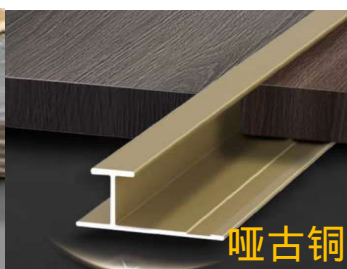

9厘护墙板加厚款系列

哑黑、哑金、玫瑰金、哑银、哑古铜、古铜拉丝

型号	长度		图片	简图	包装 (支)
YP-9厘分线	3M				40
YP-9厘收口	3M				40
YP-9厘尖阳角	3M				40
YP-9厘半圆阳角	3M				40