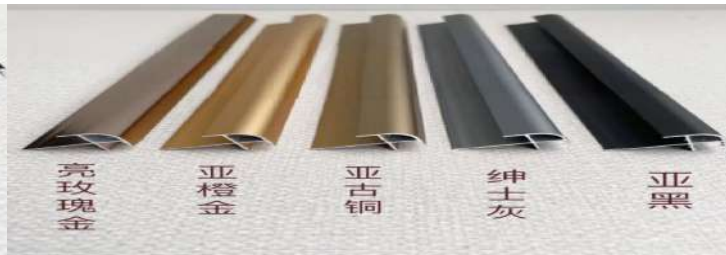

# 5厘护墙板普通款系列

哑黑、哑金、哑银、哑古铜、灰、亮金、玫瑰金、瓷白

型号	长度		图片	简图	包装 (支)
YP-5厘B款阳角	3M				100
YP-5厘尖阳角 小面宽	3M				100
YP-5厘方圆阳角	3M				100
YP-5厘圆弧阳角	3M				100