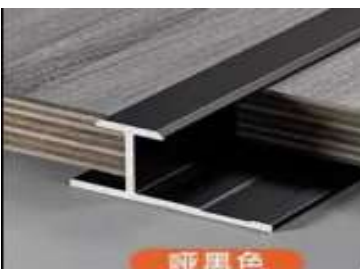

9厘护墙板加厚款系列

哑黑、哑金、玫瑰金、哑银、哑古铜、古铜拉丝

型号	长度		图片	简图	包装 (支)
YP-9厘分线	3M				40
YP-9厘收口	3M				40
YP-9厘尖阳角	3M				40
YP-9厘半圆阳角	3M				40