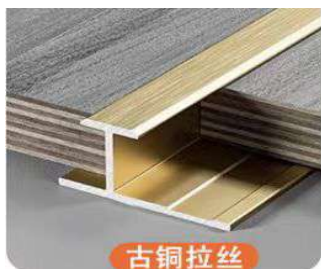

9厘护墙板加厚款系列

哑黑、哑金、玫瑰金、哑银、哑古铜、古铜拉丝

型号	长度		图片	简图	包装 (支)
YP-9厘分线	3M				40
YP-9厘收口	3M				40
YP-9厘尖阳角	3M				40
YP-9厘半圆阳角	3M				40