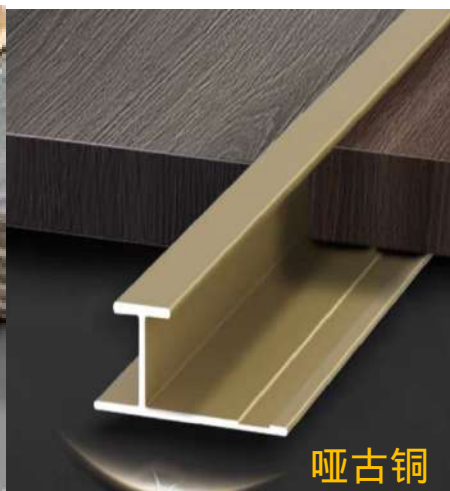

12厘护墙板加厚款系列

哑黑、哑金、玫瑰金、哑古铜、古铜拉丝

型号	长度		图片	简图	包装 (支)
YP-12厘分线	3M				40
YP-12厘收口	3M				40
YP-12厘尖阳角	3M				40