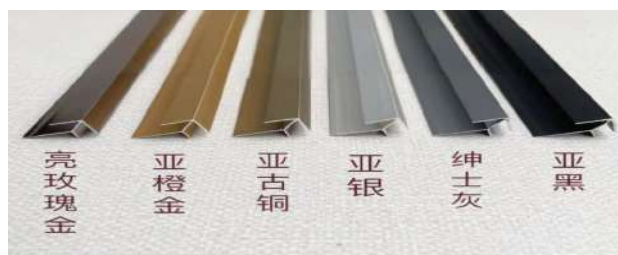

5厘护墙板普通款系列

哑黑、哑金、哑银、哑古铜、灰、亮金、玫瑰金、瓷白

型号	长度		图片	简图	包装 (支)
YP-5厘B款阳角	3M				100
YP-5厘尖阳角 小面宽	3M				100
YP-5厘方圆阳角	3M				100
YP-5厘圆弧阳角	3M				100