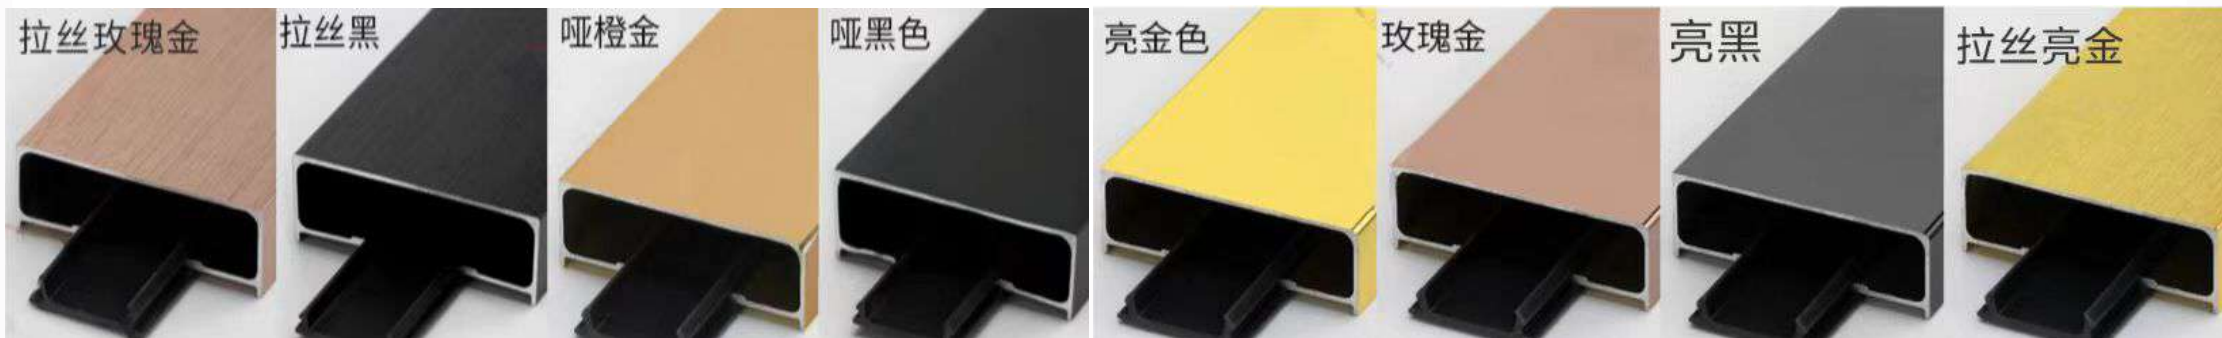

带底座U型分割线

哑黑、哑金、亮黑、亮金、玫瑰金、拉丝玫瑰金、拉丝亮金、拉丝亮黑

型号	长度		图片	简图	包装 (支)
U7X30带底座	3M				100
U12X20带底座	3M				100
U12X35带底座	3M				100