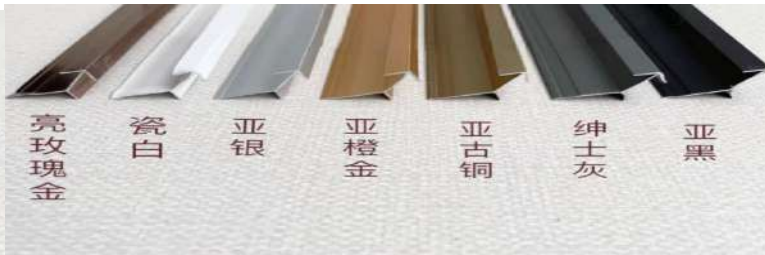

# 5厘护墙板普通款系列

哑黑、哑金、哑银、哑古铜、灰、亮金、玫瑰金、瓷白

型号	长度		图片	简图	包装 (支)
YP-5厘B款阳角	3M				100
YP-5厘尖阳角 小面宽	3M				100
YP-5厘方圆阳角	3M				100
YP-5厘圆弧阳角	3M				100