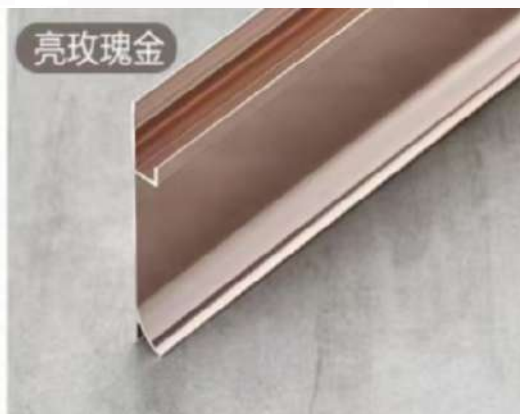

5厘护墙板加厚款系列

哑黑、哑金、玫瑰金、古铜拉丝

型号	长度		图片	简图	包装 (支)
YP-5厘腰线	3M				100
YP-5厘无灯踢脚线	3M				100