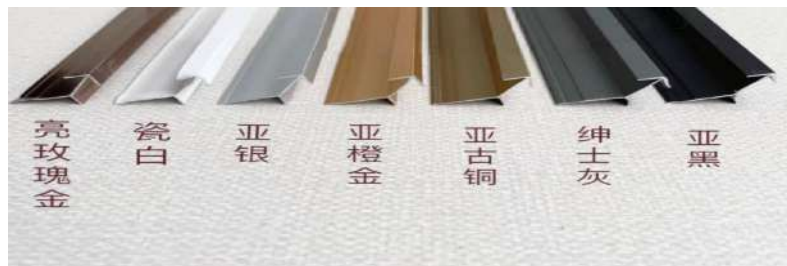

8厘护墙板普通款系列

哑黑、哑金、哑银、哑古铜、灰、亮金、玫瑰金、瓷白

型号	长度		图片	简图	包装 (支)
YP-8厘尖阳角 大面宽	3M				100
YP-8厘B款阳角	3M				100
YP-8厘尖阳角 小面宽	3M				100
YP-8厘方圆阳角	3M				100