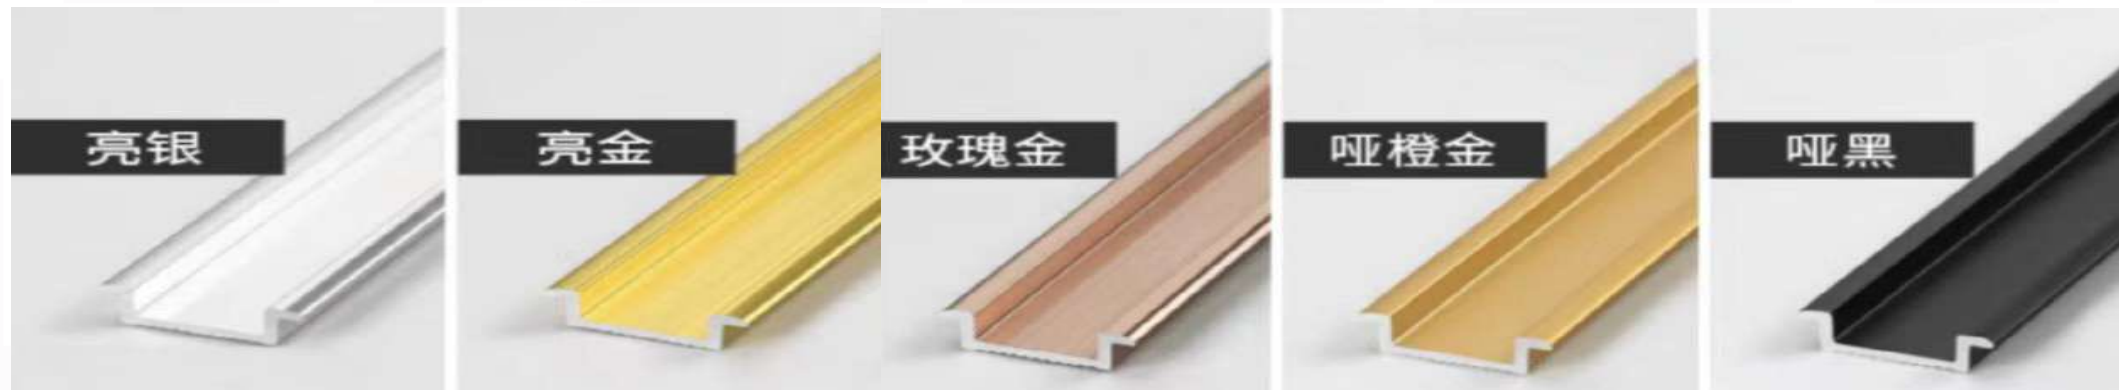

几字型分割线

哑黑、哑金、哑银、亮金、亮银、玫瑰金

型号	长度		图片	简图	包装 (支)
YP-5X12几	3M				100
YP-6X20几	3M				100