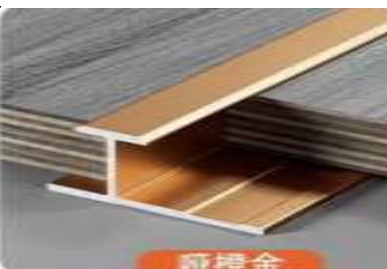

9厘护墙板加厚款系列

哑黑、哑金、玫瑰金、哑银、哑古铜、古铜拉丝

型号	长度		图片	简图	包装 (支)
YP-9厘分线	3M				40
YP-9厘收口	3M				40
YP-9厘尖阳角	3M				40
YP-9厘半圆阳角	3M				40