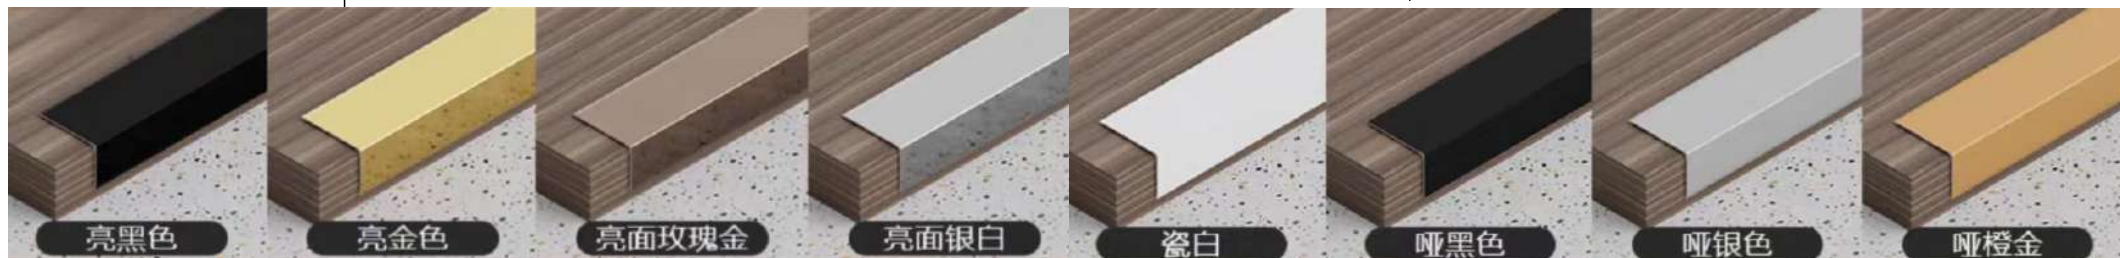

不等边直角包角

哑黑、哑金、哑银、哑古铜、灰、玫瑰金、亮金、亮黑、亮银、瓷白

型号	长度		图片	简图	包装 (支)
YP-L9X12	3M				100
YP-L10X20	3M				100
YP-L15X20	3M				100
YP-L20X30	3M				100