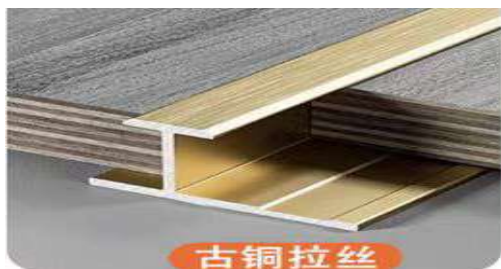

15厘护墙板加厚款系列

哑黑、哑金、玫瑰金、古铜拉丝

型号	长度		图片	简图	包装 (支)
YP-15厘分线	3M				40
YP-15厘收口	3M				40
YP-15厘尖阳角	3M				40
YP-15厘踢脚线 弧边	3M				40