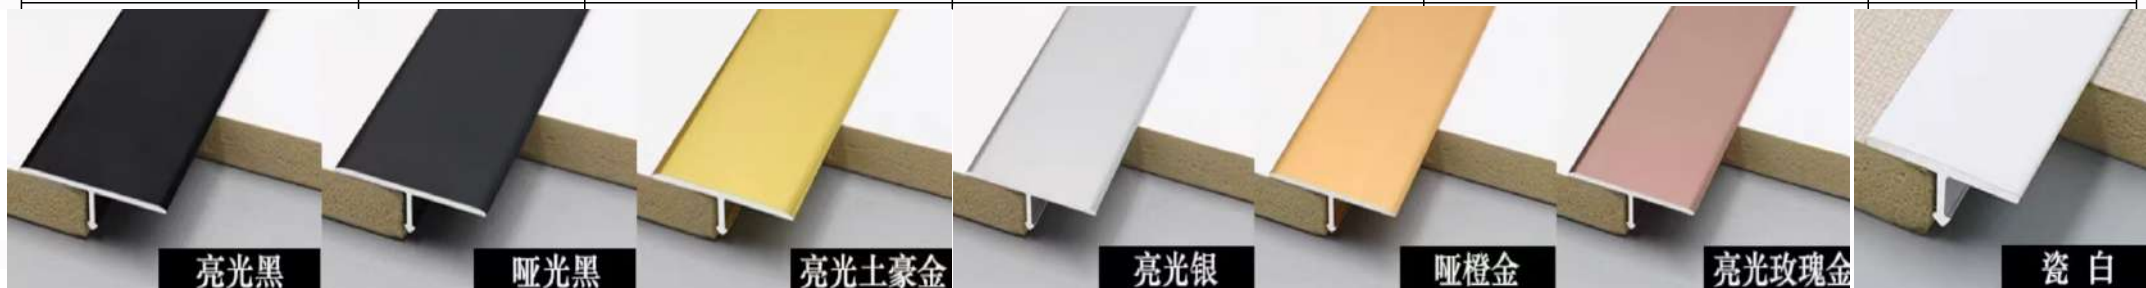

T型单牙分割线

哑黑、哑金、哑银、亮黑、亮金、亮银、玫瑰金、瓷白

型号	长度		图片	简图	包装 (支)
YP-T12	2.7M				100
YP-T15	2.7M				100
YP-T20	2.7M				100
YP-T27	2.7M				100