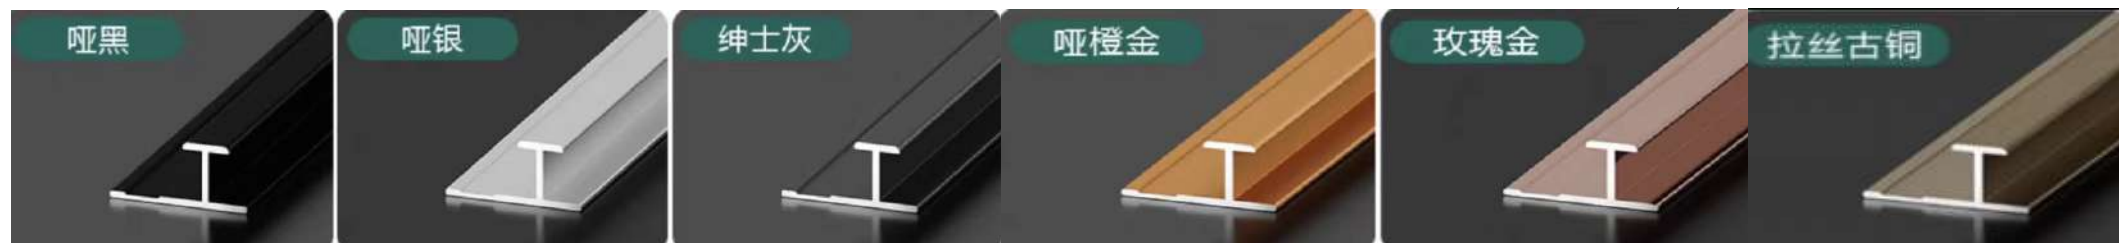

5厘护墙板加厚款系列

哑黑、哑金、哑银、绅士灰、玫瑰金，古铜拉丝

型号	长度		图片	简图	包装 (支)
YP-5厘工字厚	3M				100
YP-5厘收口厚	3M				100
YP-5厘半圆阳角	3M				100
YP-5厘尖阳角	3M				100