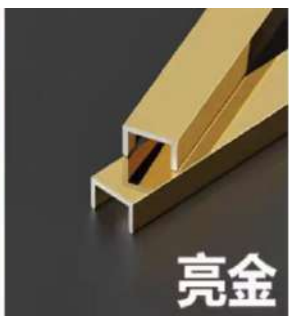

U型分割线

哑黑、哑金、哑银、亮黑、亮金、亮银、玫瑰金

型号	长度		图片	简图	包装 (支)
YP-5X6U	3M				100
YP-5X9U	3M				100
YP-5X10U	3M				100