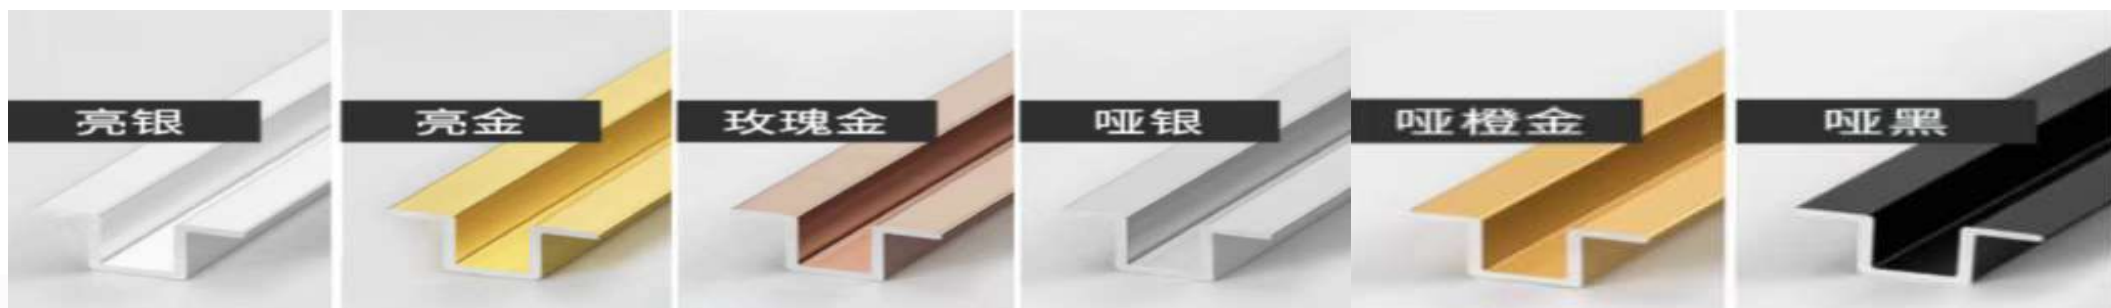

几字型分割线

哑黑、哑金、哑银、玫瑰金、亮金、亮银

型号	长度		图片	简图	包装 (支)
YP-5X14几	3M				100
YP-8X16几	3M				100
YP-10X19几	3M				100