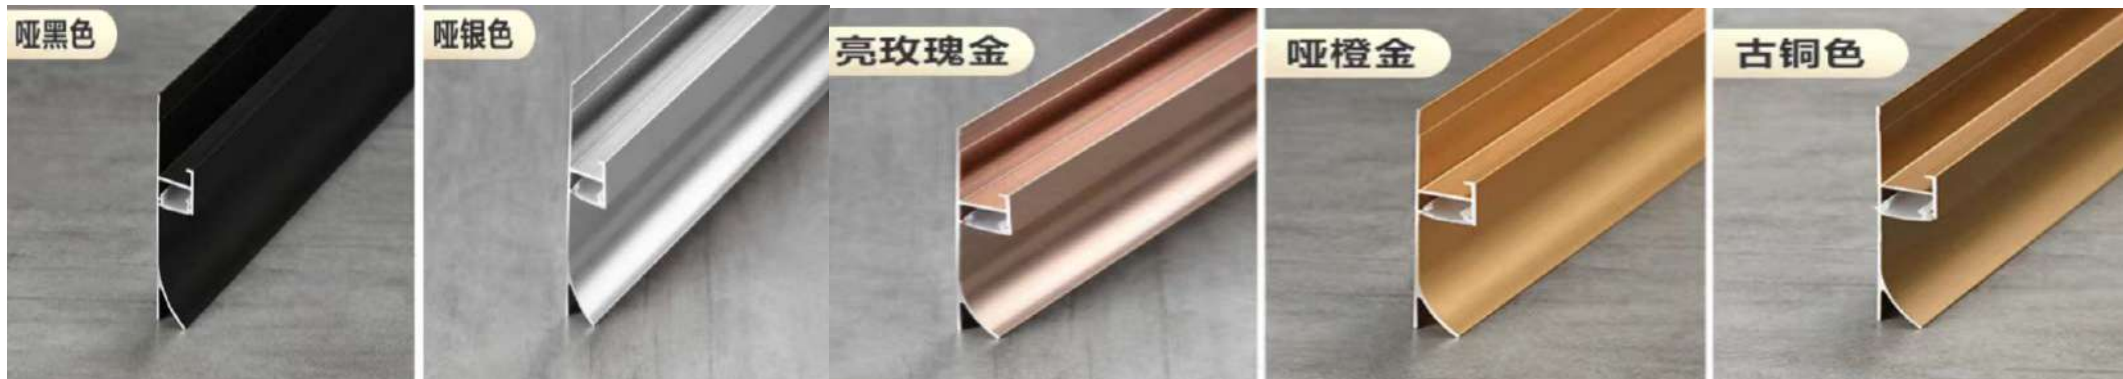

5厘护墙板普通款系列

哑黑、哑金、哑银、哑古铜、灰、玫瑰金、瓷白

型号	长度		图片	简图	包装 (支)
YP-5厘灯带双工	3M				100
YP-5厘灯带踢脚线	3M				100