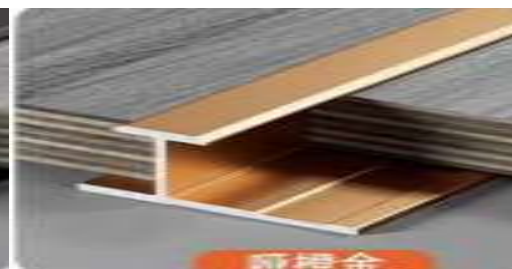

15厘护墙板加厚款系列

哑黑、哑金、玫瑰金、古铜拉丝

型号	长度		图片	简图	包装 (支)
YP-15厘分线	3M				40
YP-15厘收口	3M				40
YP-15厘尖阳角	3M				40
YP-15厘踢脚线 弧边	3M				40