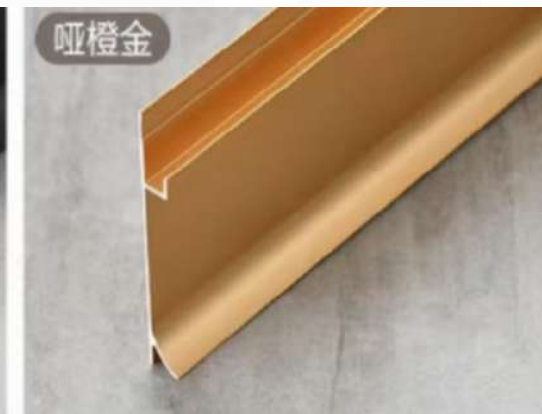

8厘护墙板加厚款系列

哑黑、哑金、玫瑰金、古铜拉丝

型号	长度		图片	简图	包装 (支)
YP-8厘腰线	3M				100
YP-8厘无灯踢脚线	3M				100