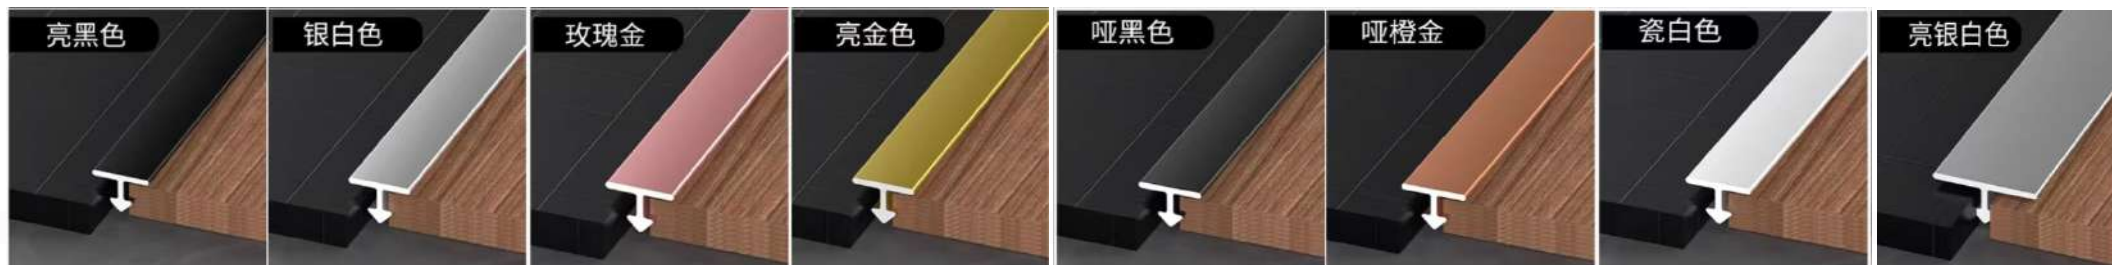

T型单牙分割线

哑黑、哑金、哑银、亮黑、亮金、亮银、玫瑰金、瓷白

型号	长度		图片	简图	包装 (支)
YP-T4	3M				200
YP-T6	2.7M				200
YP-T8	2.7M				200
YP-T10	2.7M				100