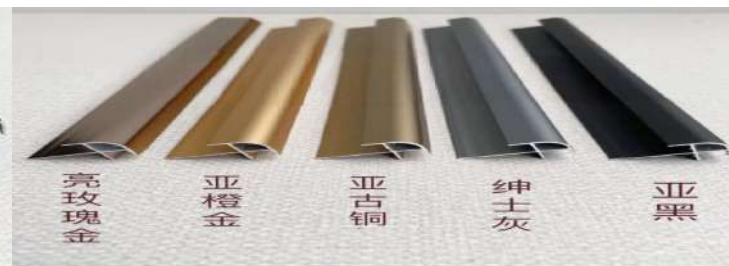

8厘护墙板普通款系列

哑黑、哑金、哑银、哑古铜、灰、亮金、玫瑰金、瓷白

型号	长度		图片	简图	包装 (支)
YP-8厘尖阳角 大面宽	3M				100
YP-8厘B款阳角	3M				100
YP-8厘尖阳角 小面宽	3M				100
YP-8厘方圆阳角	3M				100