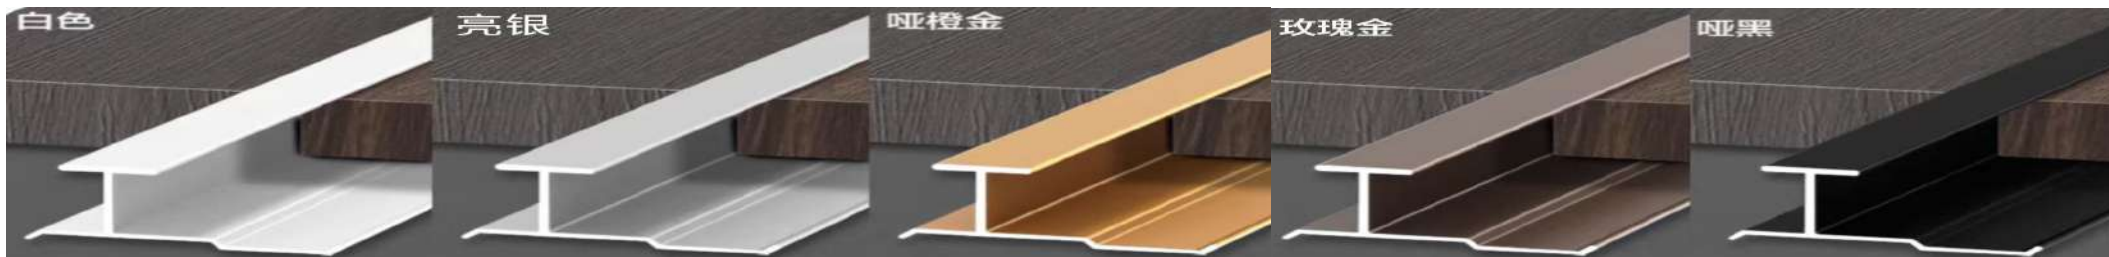

9厘护墙板普通款系列

哑黑、哑金、玫瑰金、亮金、亮银、瓷白

型号	长度		图片	简图	包装 (支)
YP-9.8工字	3M				100
YP-9.8收口	3M				100
YP-9.8阴角	3M				100
YP-9.8圆阳角	3M				100